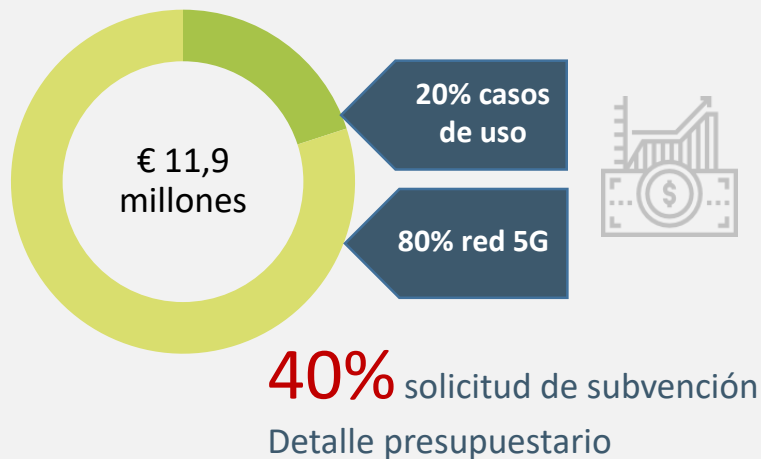

Socios

Grandes Empresas	PYMES
   	   
Universidades	Centros investigación
	 

Apoyo Institucional

Ámbito territorial

Miramón, San Sebastian

Otros apoyos

Gasto y subvención solicitada

Entregables e informes

Diseño Red 5G

2 bandas 3,6-3,8 GHz y 26 GHz

4 nodos con 5 km2 cobertura

100GBps capacidad transporte

2 cores ➔ Fase 1: NSA
Fase 2: SA

Experimentación Red Compartida

- Edge computing
- Network Slicing
- Asignación dinámica de servicios
- Virtualización de red