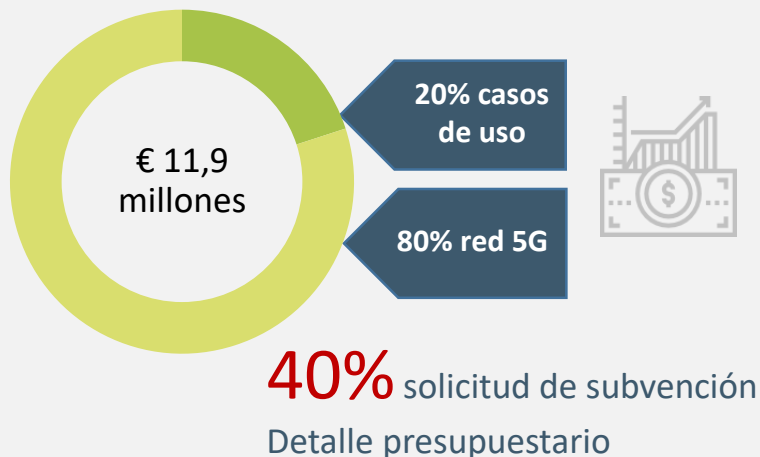

Socios

Grandes Empresas	PYMES
   	  
Universidades	Centros investigación
	 

Apoyo Institucional

Ámbito territorial

Miramón, San Sebastian

Otros apoyos

Aportación de frecuencias

20MHz en banda de 3,5 GHz

20MHz en banda de 2,6 GHz

Diseño Red 5G

2 bandas 3,6-3,8 GHz y 26 GHz

4 nodos con 10 km2 cobertura

100GBs capacidad transporte

2 cores → Fase 1: NSA
Fase 2: SA

Experimentación Red Compartida

- Edge computing
- Network Slicing
- Asignación dinámica de servicios
- Virtualización de red

Gasto y subvención solicitada

Entregables e informes

22 Entregables de los casos de uso

10 Informes trimestrales de seguimiento

- ➔ + Foros académicos y de investigación nacionales e internacionales

8 Casos de uso relevantes